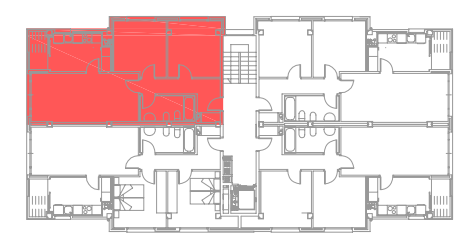

PLANTA ESCALA 1:100

SITUACION

SUPERFICIE	
PLANTA	19.23 m²
TIPO VIVIENDA	F
DISTRIBUIDOR	7.26
COCINA	8.31
ESTAR-COMEDOR	20.67
DORMITORIO 1	11.09
DORMITORIO 2	11.63
BAÑO	5.50
1/2 TENEDERO	1.55
1/2 BALCON	—
SUP. UTIL VIVIENDA	66.01
S. CONSTR. VIVIENDA	78.18
P.P. ELEM. COMUNES	7.70
TOTAL S. CONSTRUIDA	85.88

LOCALIZADOR

VIVIENDA TIPO F

16 VIVIENDAS PROTEGIDAS, GARAJES Y TRASTEROS EN AOIZ

ESCALA DIN-A3
1/100