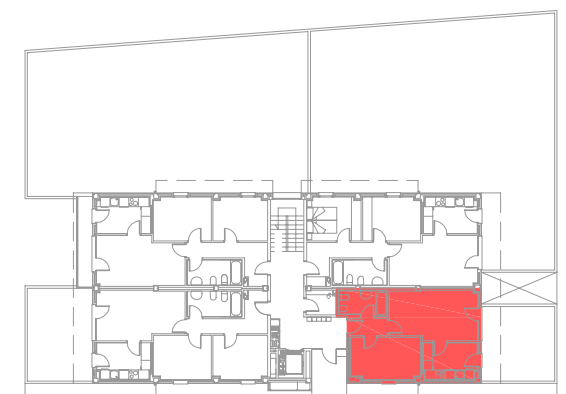

PLANTA ESCALA 1:100

SITUACION

SUPERFICIE	
PLANTA	BAJA
TIPO VIVIENDA	D
DISTRIBUIDOR	2.62
COCINA	7.71
ESTAR-COMEDOR	16.95
DORMITORIO 1	11.46
DORMITORIO 2	—
BAÑO	4.70
1/2 TENDEDERO	—
1/2 BALCON	—
SUP. UTIL VIVIENDA	43.44
S. CONSTR. VIVIENDA	51.57
P.P. ELEM. COMUNES	5.08
TOTAL S. CONSTRUIDA	56.65

LOCALIZADOR

VIVIENDA TIPO D