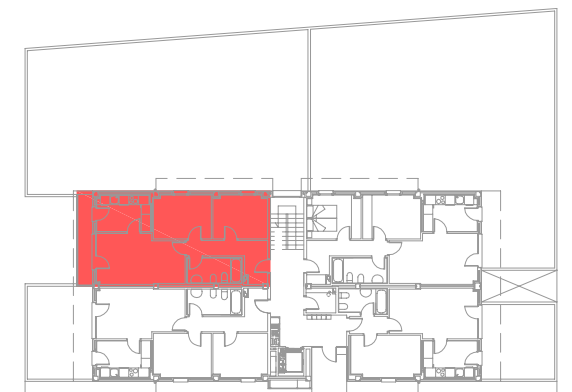

PLANTA ESCALA 1:100

SITUACION

SUPERFICIE	
PLANTA	BAJA
TIPO VIVIENDA	B
DISTRIBUIDOR	7.27
COCINA	7.71
ESTAR-COMEDOR	16.70
DORMITORIO 1	10.07
DORMITORIO 2	9.34
BAÑO	5.50
1/2 TENEDERO	-
1/2 BALCON	2.63
SUP. UTIL VIVIENDA	59.22
S. CONSTR. VIVIENDA	66.63
P.P. ELEM. COMUNES	6.56
TOTAL S. CONSTRUIDA	73.19